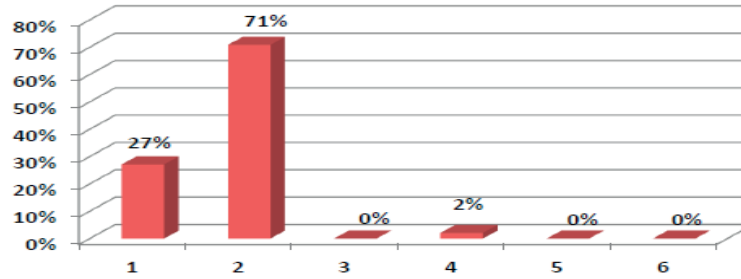

- 1 = sehr gut
- 2 = gut
- 3 = befriedigend
- 4 = ausreichend
- 5 = mangelhaft
- 6 = ungenügend

Waren Sie allgemein mit der Firma HelSti zufrieden?