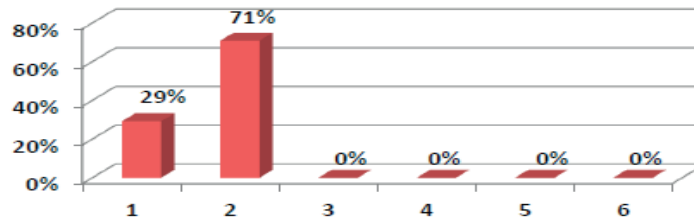

Waren Sie mit der Zentrale und dem Sekretariat zufrieden?