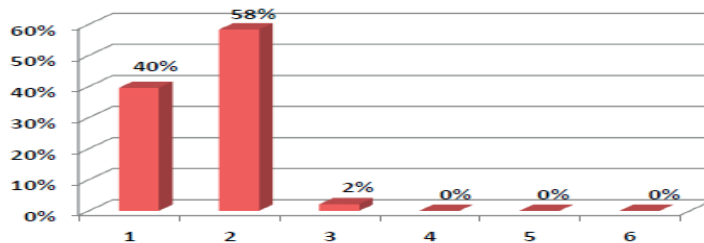

Waren Sie mit der Kundenberatung zufrieden?

Wohnsiegel
Europäisches Markenhaus